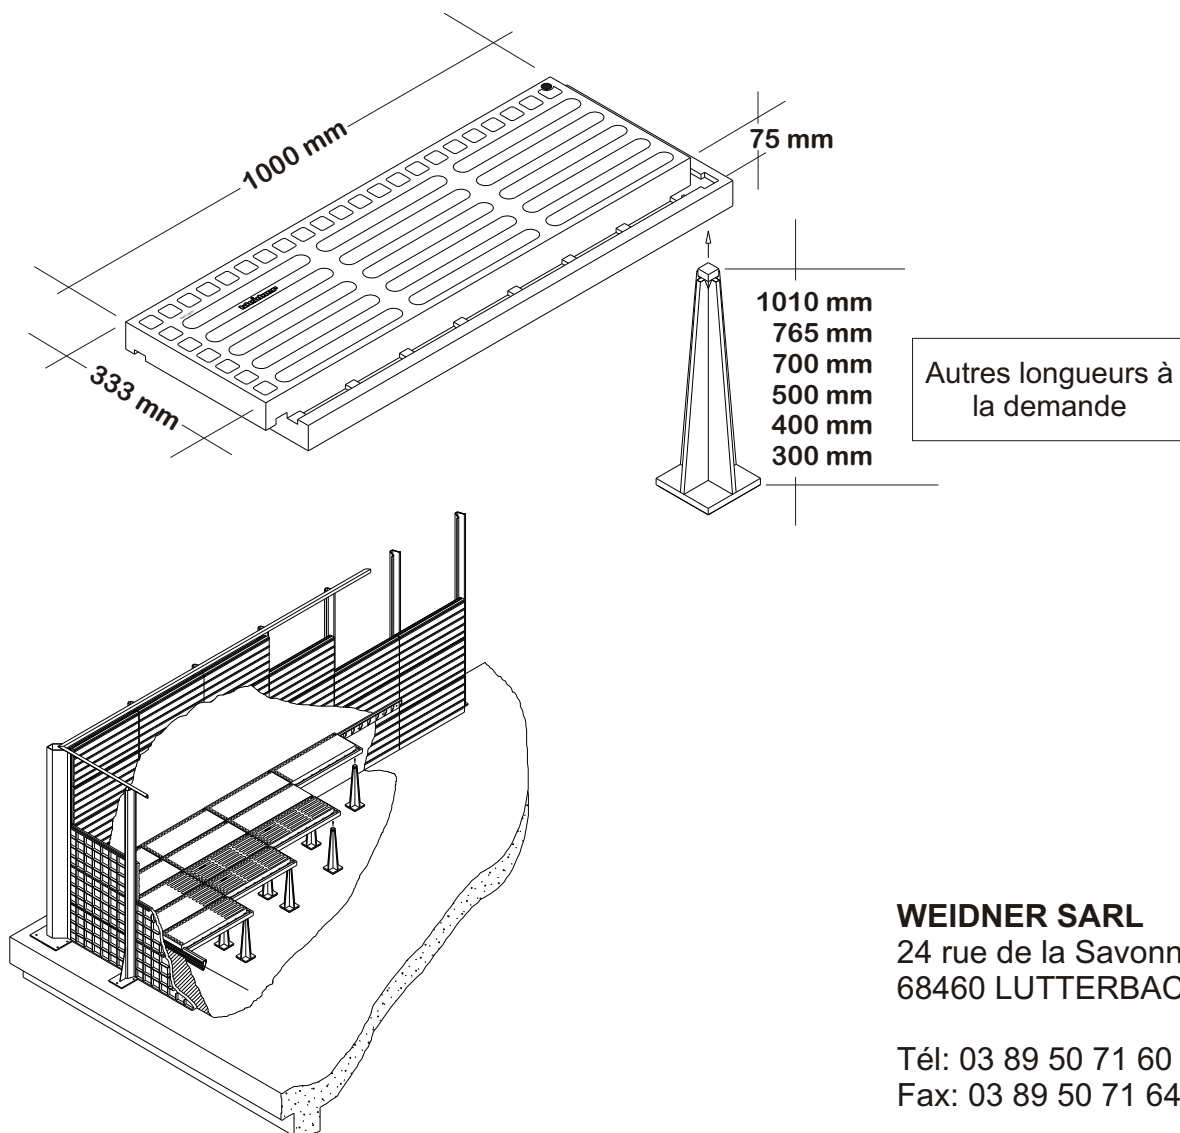

Grille - Filtre biologique en plastique regranulé

FICHE TECHNIQUE

- Grille de filtre biologique injectée en PP/PE Regranulé à haute résistance aux produits chimiques. Recyclable !
- Facile à assembler grâce à son faible poids d'environ 11 kg.
- Pose simple et rapide liée au système d'emboîtement
- Parachèvement et usinage aisé
- Hauteur modulable
- Résistance à la charge variable (ex: un pied supplémentaire par grille permet le passage d'un engin de 3 tonnes)